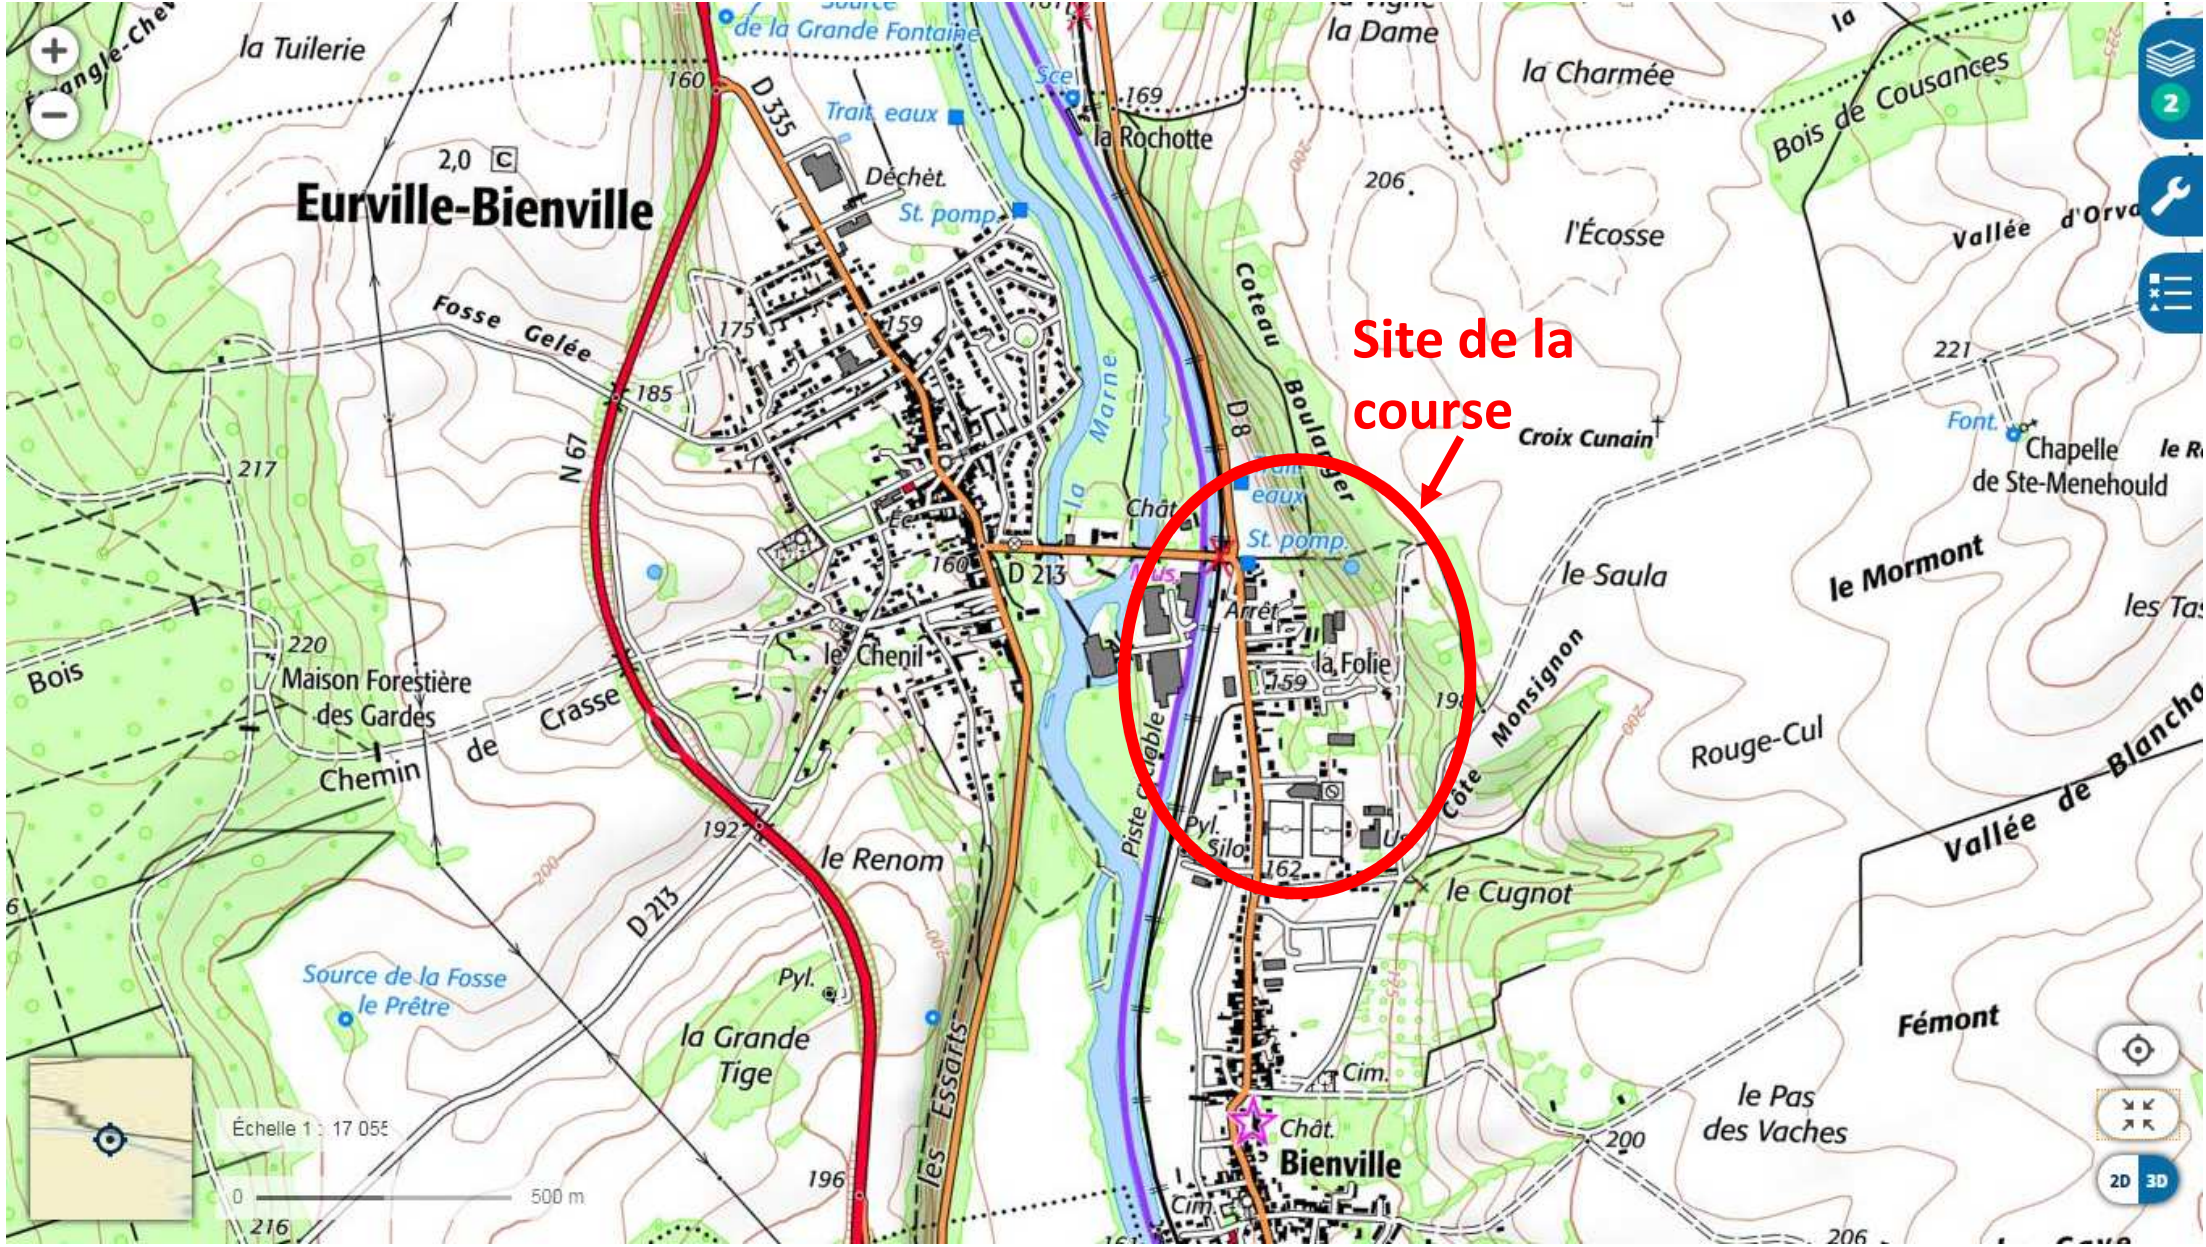

# Eurville-Bienville

**Site de la  
course**

**Espace 1**

**Salle des fêtes**

- Inscriptions
- Dossards
- Récompenses
- Restauration
- Toilettes

**Espace 2**

**Gymnase**

- PC Secours
- Vestiaires
- Douches
- Toilettes

**Espace 3**

**Stade municipal**

- Arrivées
- Ravitaillement

Échelle 1 : 4 264

0 100 m